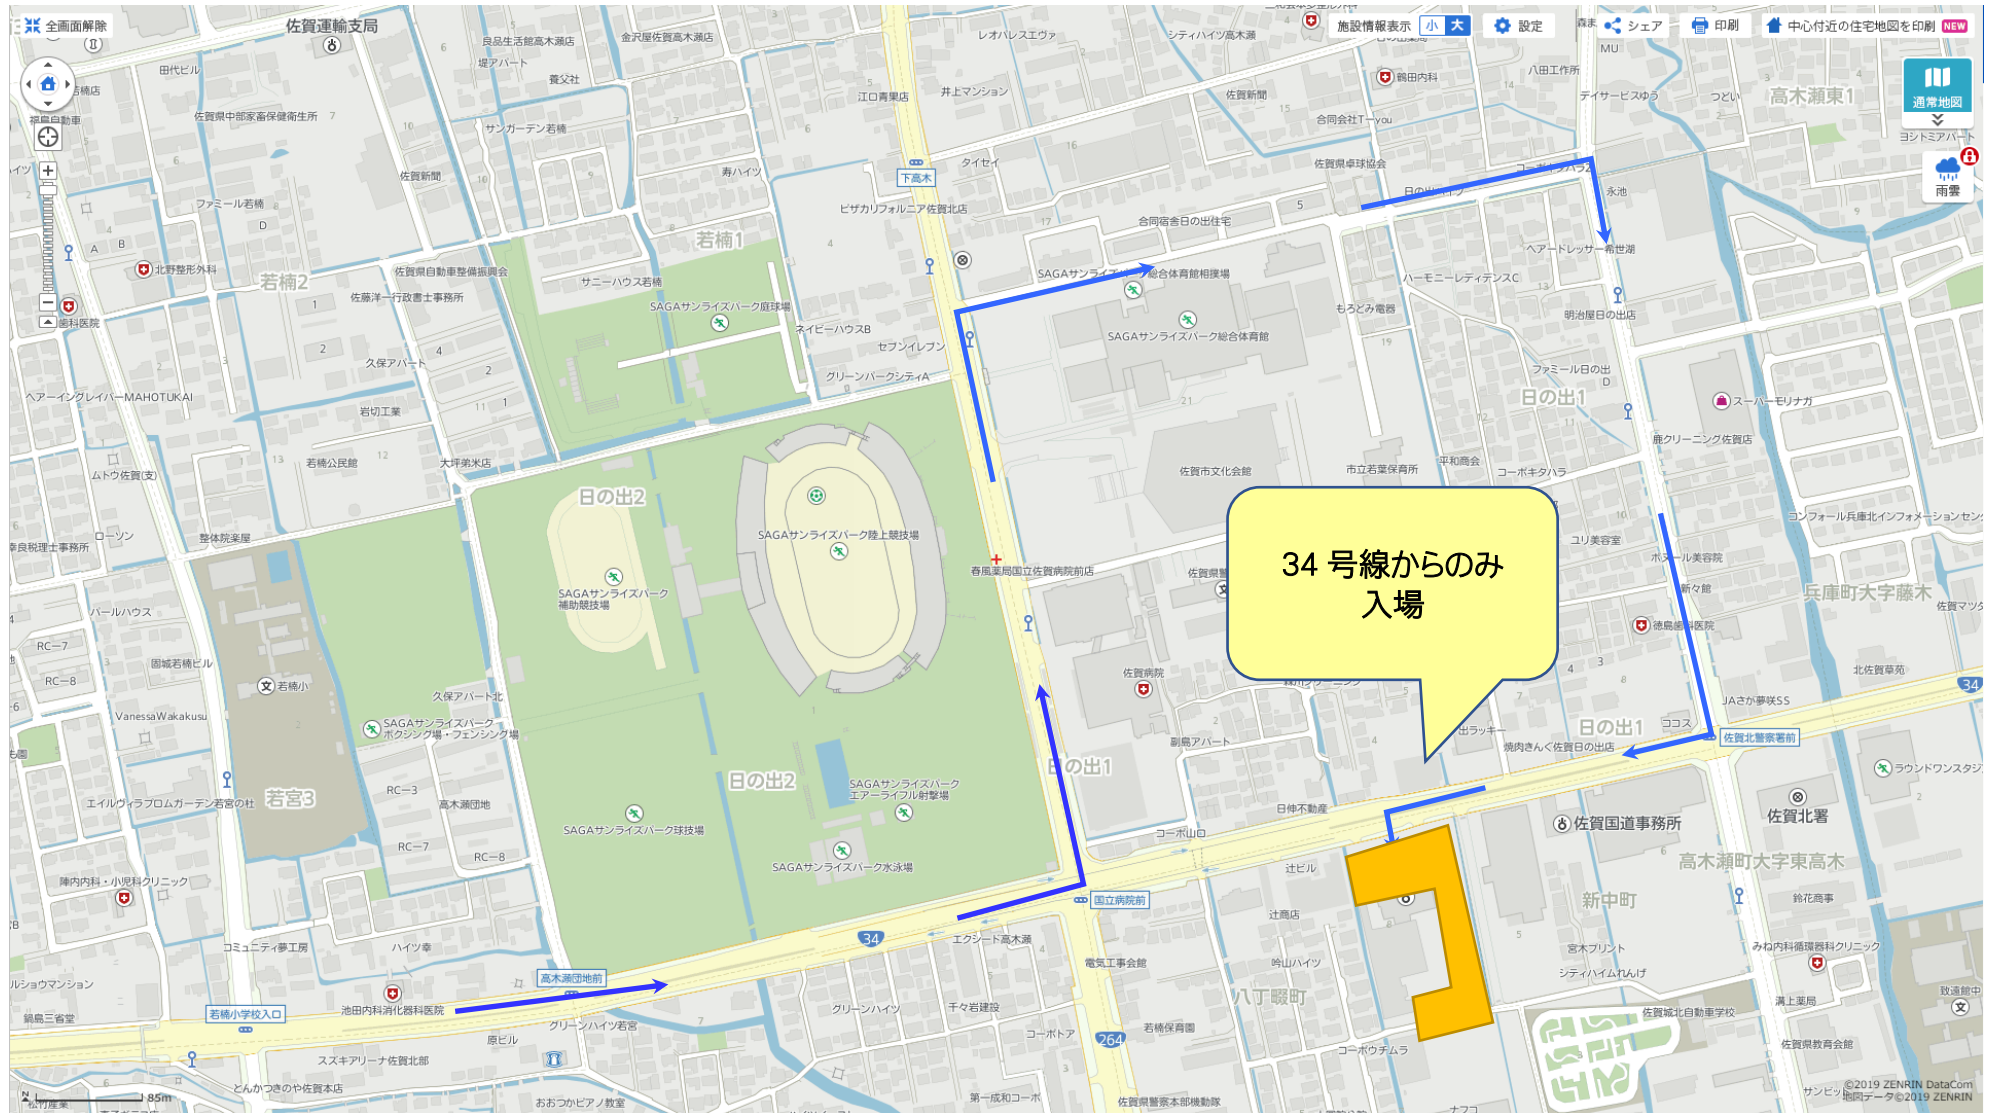

【駐車場案内図】

第7回 佐賀県 SC 水泳競技大会 (短水路)

観覧される保護者につきましては
SAGA サンライズパーク内の有料駐車場の

「補助運動場東側：B1」

「テニスコート西側：B3」

をご利用ください。

但し、駐車スペースに限りがありますので、
くれぐれも近隣施設等に違法駐車をしないよ
うにしてください。

選手送迎のマイクロバス及び
大会関係者専用駐車場
(佐賀県総合庁舎)

選手の乗降は、必ず佐賀県総合庁舎で
行って下さい。
市内のクラブで保護者が送迎される車
輛も含めてです。

SAGA アクア周辺の駐車場は
駐車できません

佐賀総合庁舎 駐車場平面図

使用可能区域 

貸出時の最大駐車台数 186台

使用不可区域 

◆◆ マイクロバス導線 ◆◆

◆◆ 普通車輛導線 ◆◆