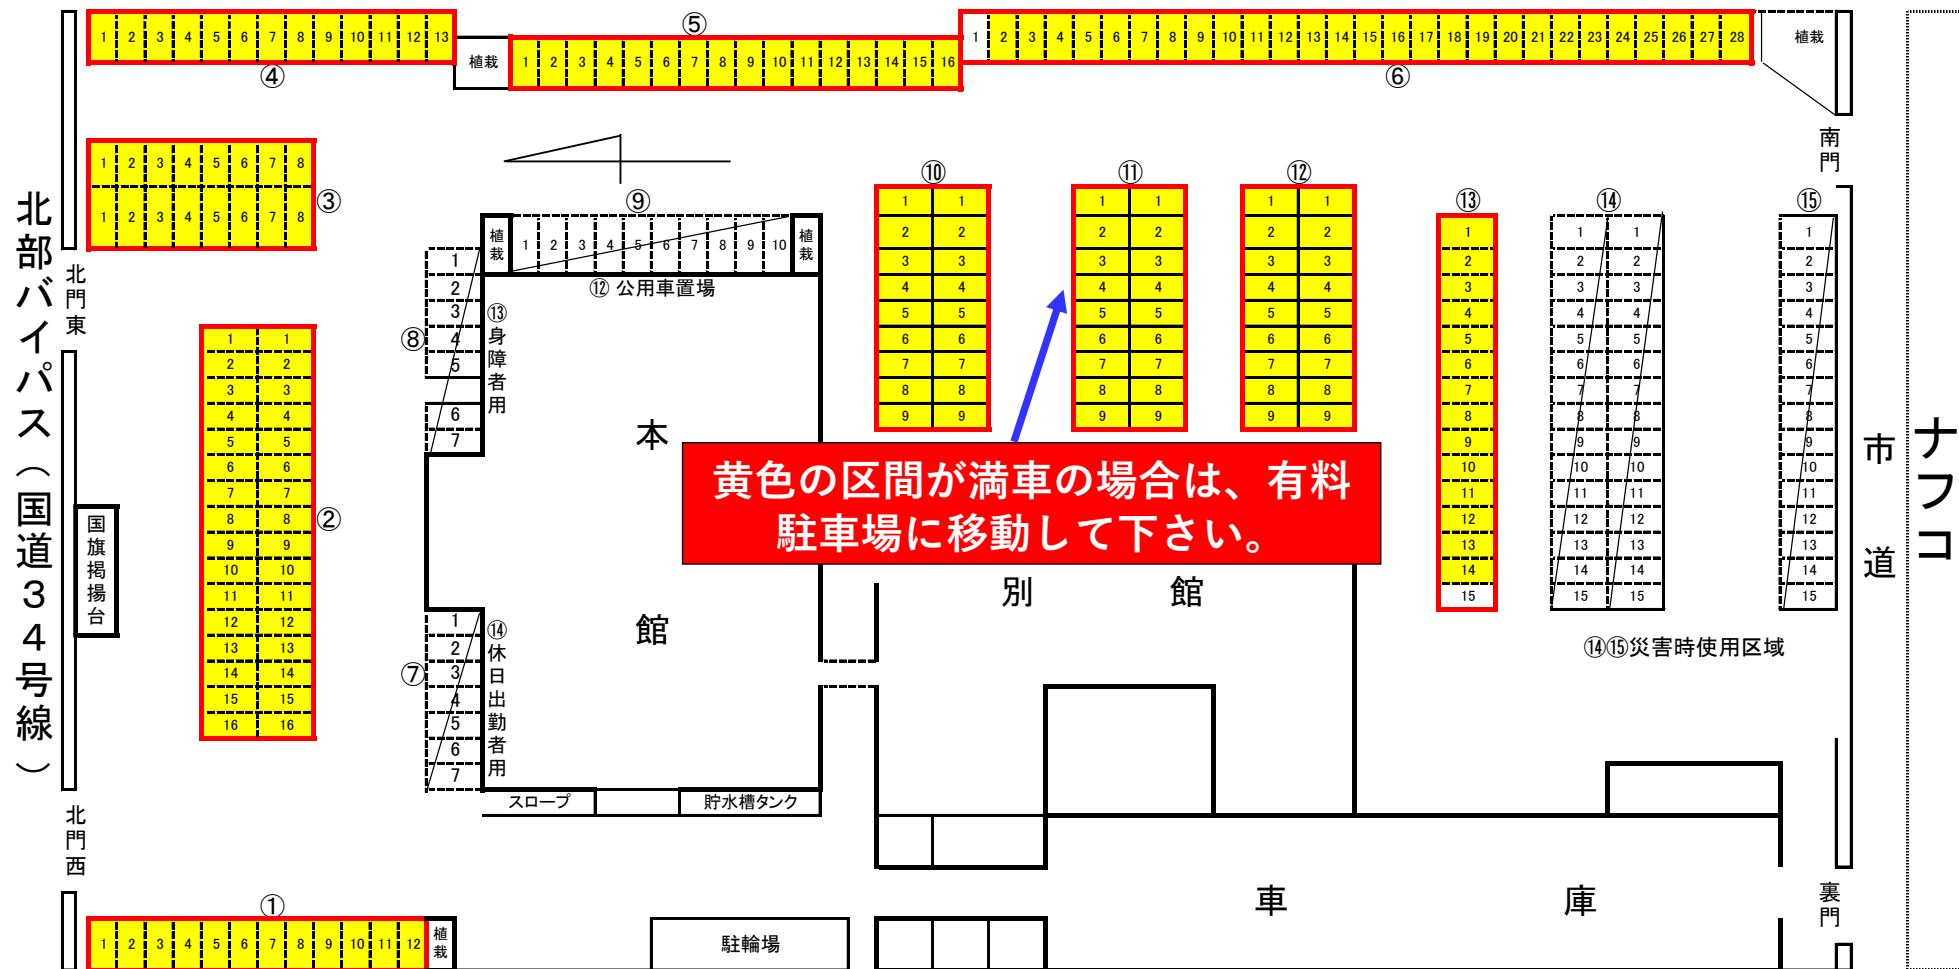

【駐車場案内図】

第7回 佐賀県 SC 水泳競技大会 (短水路)

観覧される保護者につきましては
SAGA サンライズパーク内の有料駐車場の

「補助運動場東側：B1」

「テニスコート西側：B3」

をご利用ください。

但し、駐車スペースに限りがありますので、
くれぐれも近隣施設等に違法駐車をしないよ
うにしてください。

選手送迎のマイクロバス及び
大会関係者専用駐車場
(佐賀県総合庁舎)

選手の乗降は、必ず佐賀県総合庁舎で
行って下さい。
市内のクラブで保護者が送迎される車
輛も含めてです。

SAGA アクア周辺の駐車場は
駐車できません

佐賀総合庁舎 駐車場平面図

使用可能区域 

貸出時の最大駐車台数 186台

使用不可区域 

◆◆ マイクロバス導線 ◆◆

◆◆ 普通車輛導線 ◆◆